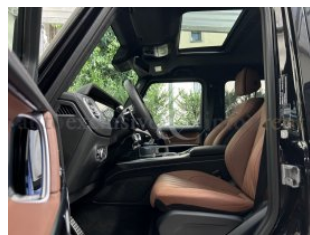

# Mercedes Benz G63 AMG 585cv MANUFATUR NEW MODEL 2025

Suv - Fuoristrada	Year: 2024	Price: ----	
KM: 2.316	Engine cubic capacity: 3982	HP: 585	Fuel Type: Gasoline/Electric
Exterior Color: Nero Ossidiana		Interior: Brown leather	

NEW MODEL 2025!!!IVA ESPOSTACOLORE: NERO OSSIDIANAINTERNI: PELLE MARRONE CUIO MANUFATURACCESSORI:. Interni Superior. Pianale di carico in legno di ciliegio MANUFATUR. Supplemento colore interni. 7 anni di aggiornamenti gratuiti dei dati cartografici. Blind spot assist. Bloccaggi dei differenziali al 100%. Bumper insert in stainless steel. Cambio a 9 marce SPEEDSHIFT TCT AMG. Cielo in microfibra NICROCUT nero. Consolle centrale in nero pianoforte. Dashboard in nappa leather. Dispositivo di traino con stabilizzazione del rimorchio. Dynamic select AMG. Funzioni per il confort di seduta. Impianto di scarico Performance AMG. Ionizzatore. Memoria antiabbandono passiva. Multibeam led. Sistema di assistenza al parcheggio. Abbaglianti adattivi Plus. Sistema di